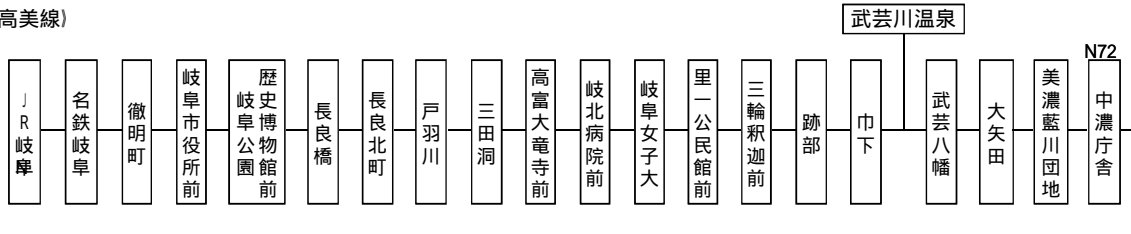

JR岐阜止めの場合は、名鉄岐阜・JR岐阜共に降車場での降車となります。

高美線は、国と県の補助を受けて運行いたしております。

美濃市駅・中濃庁舎 大矢田 岐阜女子大 岐北病院前 三田洞 長良橋 徹明町 JR岐阜 市民病院前 西鏡島

Table with 20 columns (No. 1-20) and rows for stations: 美濃市駅, 中濃庁舎, 美濃藍川団地, 大矢田神社前, 武芸八幡, 武芸川温泉, 川北, 三輪釈迦前, 岐阜女子大, 岐北病院前, 三田洞, 長良北町 のりば, 柳ヶ瀬, 徹明町 のりば, 名鉄岐阜 のりば, JR岐阜 のりば, 市民病院前, 西鏡島.

西鏡島 市民病院前 JR岐阜 徹明町 長良橋 三田洞 岐北病院前 岐阜女子大 大矢田 中濃庁舎・美濃市駅

Table with 24 columns (No. 1-24) and rows for stations: 西鏡島, 市民病院前, JR岐阜 のりば, 名鉄岐阜 のりば, 徹明町 のりば, 柳ヶ瀬, 長良北町 のりば, 三田洞, 岐北病院前, 岐阜女子大, 三輪釈迦前, 川北, 武芸川温泉, 武芸八幡, 大矢田神社前, 美濃藍川団地, 中濃庁舎, 美濃市駅.

【運行系統】

(岐阜女子大線)

(高美線)

JR岐阜止めの場合は、名鉄岐阜・JR岐阜共に降車場での降車となります。高美線は、国と県の補助を受けて運行いたしております。

岐阜女子大線・高富営業所
高美線・美濃営業所
岐阜バス定期案内所
岐阜バスナビ

(0581) 22 - 5010
(0575) 33 - 2151
(058) 266 - 8822

http://navi.gifubus.co.jp/