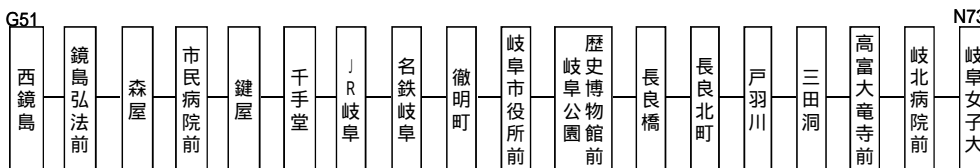

美濃市駅・中濃庁舎 大矢田 岐阜女子大 岐北病院前 三田洞 長良橋 徹明町 JR岐阜 市民病院前 西鏡島

Table with 20 columns (No. 1-20) and rows for stations: 美濃市駅, 中濃庁舎, 美濃藍川団地, 大矢田神社前, 武芸八幡, 武芸川温泉, 川北, 三輪釈迦前, 岐阜女子大, 岐北病院前, 三田洞, 長良北町 のりば, 柳ヶ瀬, 徹明町 のりば, 名鉄岐阜 のりば, JR岐阜 のりば, 市民病院前, 西鏡島.

西鏡島 市民病院前 JR岐阜 徹明町 長良橋 三田洞 岐北病院前 岐阜女子大 大矢田 中濃庁舎・美濃市駅

Table with 24 columns (No. 1-24) and rows for stations: 西鏡島, 市民病院前, JR岐阜 のりば, 名鉄岐阜 のりば, 徹明町 のりば, 柳ヶ瀬, 長良北町 のりば, 三田洞, 岐北病院前, 岐阜女子大, 三輪釈迦前, 川北, 武芸川温泉, 武芸八幡, 大矢田神社前, 美濃藍川団地, 中濃庁舎, 美濃市駅.

【運行系統】

(岐阜女子大線)